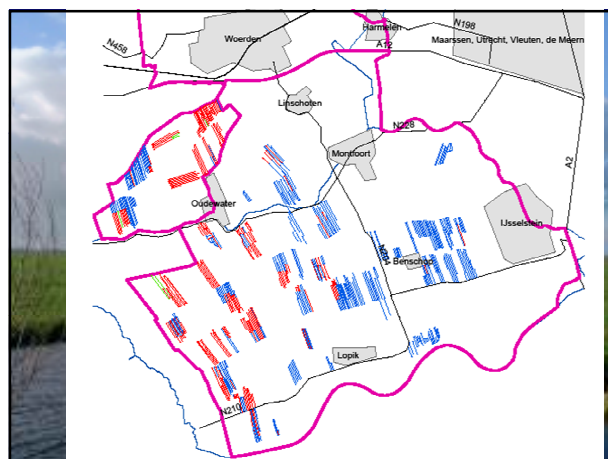

## Werkwijze loket groenblauwe diensten

- ⊖ Voorlichtingsavonden, brochures en brieven
- ⊖ Aanmeldingen
- ⊖ Bezoek
- ⊖ Afsluiten contract
- ⊖ Uitvoering contract
- ⊖ Controle
- ⊖ Betaling

paort dienst	Geriefhout bosje
Budget beschikbaar	€ 140.000
Aantal afgesloten contracten	52
totale hoeveelheid (ha)	3,92
Gemiddeld per contract	€ 2.641
Totaal verbruik budget	€ 137.348
Ruimte in budget	€ 2.652
Aantal contracten in de Waarden	11
Aantal contracten in de Venen	41

soort dienst	Baggerspuiten
Budget beschikbaar	€ 187.500
Aantal afgesloten contracten	138
totale hoeveelheid (km)	3.029
Gemiddeld per contract	€ 659
Totaal verbruik budget	€ 90.882
Ruimte in budget	€ 96.618
Aantal contracten in de Waarden	56
Aantal contracten in de Venen	81

soort dienst	Natuurlijk Slootschonen
Budget beschikbaar	€ 30.000
Aantal afgesloten contracten	18
totale hoeveelheid (km)	61,54
Gemiddeld per contract	€ 1.709
Totaal verbruik budget	€ 30.770
Ruimte in budget	€ -770
Aantal contracten in de Waarden	3
Aantal contracten in de Venen	15

soort dienst	Wandelpaden
Budget beschikbaar	€ 146.250
Aantal afgesloten contracten	11
totale hoeveelheid (km)	14,48
Gemiddeld per contract	€ 8.194
Totaal verbruik budget	€ 90.129
Ruimte in budget	€ 56.121
Aantal contracten in de Waarden	3
Aantal contracten in de Venen	8